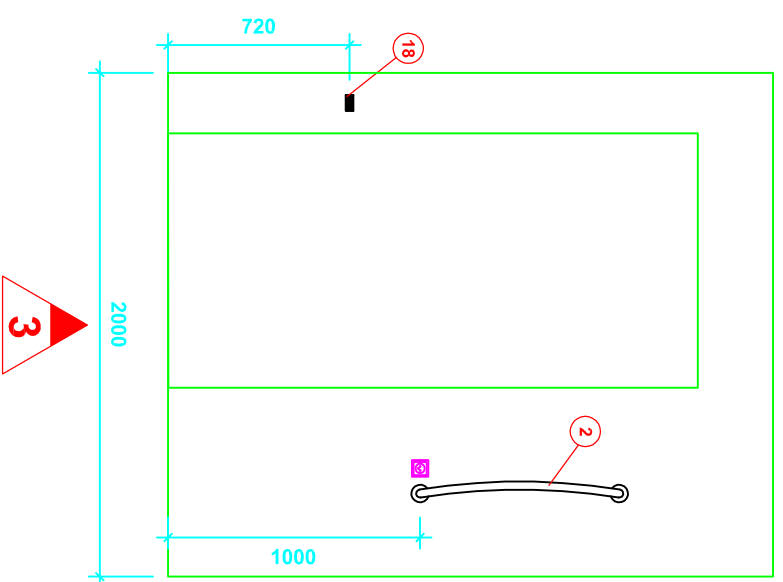

Bano 4, 1m² højre: 2000*2050

Bano 4, 1m² med vendediаметer på 1500 mm. Væghængt toilet (530mm) med 5970S2-EL højdejusterbar cisterne.

Alle mål er angivet fra færdig gulv/væg.

- | | | |
|------|-----------|--|
| 2 | 5311 | Bano støttehåndtag for skab, gråt |
| 3 | 5202/R | Bano vask, med hygiejnedæksel/støtkehåndtag højre 1032*590mm |
| 4.1 | 5207-EL | Bano elektrisk højdejustering for vask med dæksel |
| 5 | 5805 | Bano håndvaskarmatur |
| 6 | 5101-02 | Bano spejl 960*600mm |
| 7 | 5115 | Bano lampe B600mm m/lysrør |
| 8.1 | 5985EC | Bano toilet vægmont. 530 mm EasyClean |
| 9 | 5603 | Bano støttehåndtag WC for cisterne (par) |
| 16 | 5591/R-G | Bano støttehåndtag 790*790mm - højre |
| 17 | 5400/G | Bano hængekroge |
| 18 | 5510 | Bano stokkeholder |
| 19 | 5496-G | Bano affaldsspand 10 l. |
| 20 | 3477-G | Bano WC-børste væghængt |
| 21.1 | 5970S2-EL | Bano cisterne med elektrisk højdejustering |
| 24. | 5970-06 | Bano toiletseade |