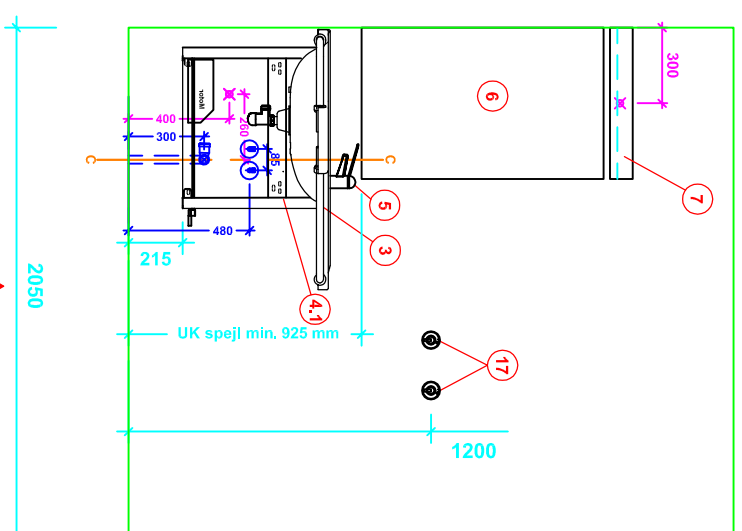

Bano 4, 1m² højre: 2000*2050

Bano 4, 1m² med vendediаметer på 1500 mm. Væghængt toilet (530mm) med 5970S2-EL højdejusterbar cisterne.

Alle mål er angivet fra færdig gulv/væg.

- | | | |
|------|-----------|--|
| 2 | 5311 | Bano støttehåndtag for skab, gråt |
| 3 | 5202/R | Bano vask, med hygiejnedæksel/støtkehåndtag højre 1032*590mm |
| 4.1 | 5207-EL | Bano elektrisk højdejustering for vask med dæksel |
| 5 | 5805 | Bano håndvaskarmatur |
| 6 | 5101-02 | Bano spejl 960*600mm |
| 7 | 5115 | Bano lampe B600mm m/lysrør |
| 8.1 | 5985EC | Bano toilet vægmont. 530 mm EasyClean |
| 9 | 5603 | Bano støttehåndtag WC for cisterne (par) |
| 16 | 5591/R-G | Bano støttehåndtag 790*790mm - højre |
| 17 | 5400/G | Bano hængekroge |
| 18 | 5510 | Bano stokkeholder |
| 19 | 5496-G | Bano affaldsspand 10 l. |
| 20 | 3477-G | Bano WC-børste væghængt |
| 21.1 | 5970S2-EL | Bano cisterne med elektrisk højdejustering |
| 24. | 5970-06 | Bano toiletseade |