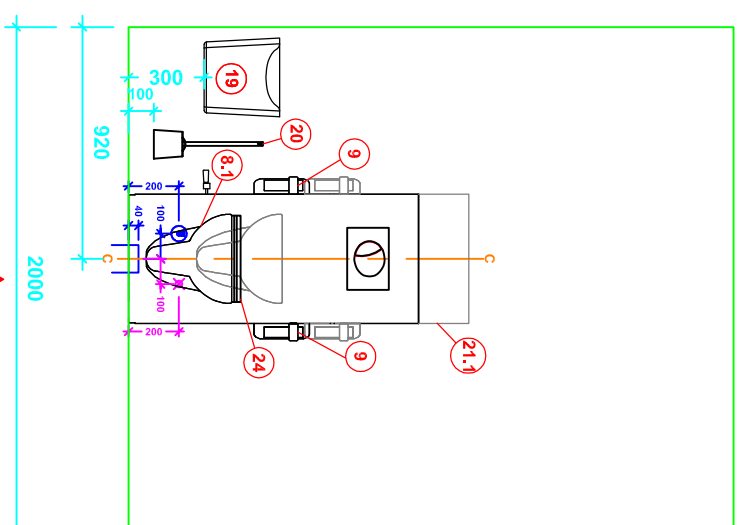

Bano 4, 1m² højre: 2000*2050

Bano 4, 1m² med vendediаметer på 1500 mm. Væghængt toilet (530mm) med 5970S2-EL højdejusterbar cisterne.

Alle mål er angivet fra færdig gulv/væg.

- | | | |
|------|-----------|--|
| 2 | 5311 | Bano støttehåndtag for skab, gråt |
| 3 | 5202/R | Bano vask, med hygiejnedæksel/støtkehåndtag højre 1032*590mm |
| 4.1 | 5207-EL | Bano elektrisk højdejustering for vask med dæksel |
| 5 | 5805 | Bano håndvaskarmatur |
| 6 | 5101-02 | Bano spejl 960*600mm |
| 7 | 5115 | Bano lampe B600mm m/lysrør |
| 8.1 | 5985EC | Bano toilet vægmont. 530 mm EasyClean |
| 9 | 5603 | Bano støttehåndtag WC for cisterne (par) |
| 16 | 5591/R-G | Bano støttehåndtag 790*790mm - højre |
| 17 | 5400/G | Bano hængekroge |
| 18 | 5510 | Bano stokkeholder |
| 19 | 5496-G | Bano affaldsspand 10 l. |
| 20 | 3477-G | Bano WC-børste væghængt |
| 21.1 | 5970S2-EL | Bano cisterne med elektrisk højdejustering |
| 24. | 5970-06 | Bano toiletseade |