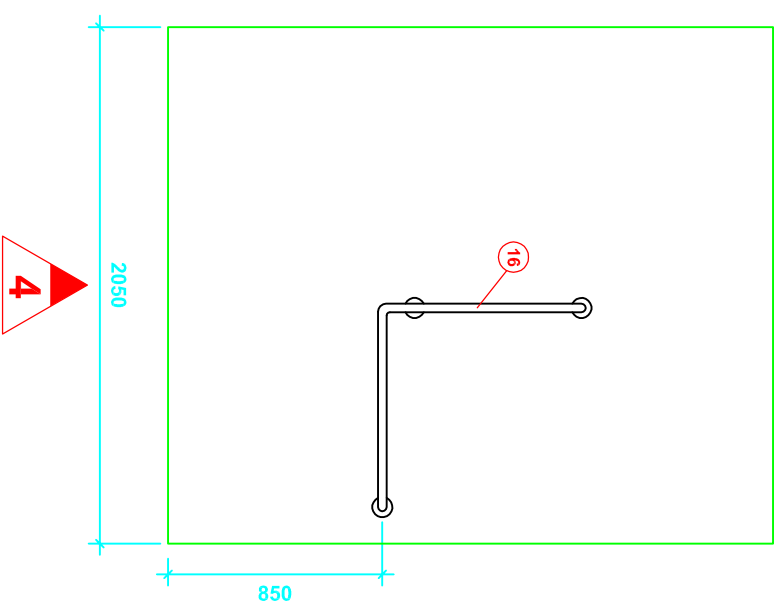

Bano 4, 1m² højre: 2000*2050

Bano 4, 1m² med vendediаметer på 1500 mm. Væghængt toilet (530mm) med 5970S2-EL højdejusterbar cisterne.

Alle mål er angivet fra færdig gulv/væg.

- | | | |
|------|-----------|--|
| 2 | 5311 | Bano støttehåndtag for skab, gråt |
| 3 | 5202/R | Bano vask, med hygiejnedæksel/støtkehåndtag højre 1032*590mm |
| 4.1 | 5207-EL | Bano elektrisk højdejustering for vask med dæksel |
| 5 | 5805 | Bano håndvaskarmatur |
| 6 | 5101-02 | Bano spejl 960*600mm |
| 7 | 5115 | Bano lampe B600mm m/lysrør |
| 8.1 | 5985EC | Bano toilet vægmont. 530 mm EasyClean |
| 9 | 5603 | Bano støttehåndtag WC for cisterne (par) |
| 16 | 5591/R-G | Bano støttehåndtag 790*790mm - højre |
| 17 | 5400/G | Bano hængekroge |
| 18 | 5510 | Bano stokkeholder |
| 19 | 5496-G | Bano affaldsspand 10 l. |
| 20 | 3477-G | Bano WC-børste væghængt |
| 21.1 | 5970S2-EL | Bano cisterne med elektrisk højdejustering |
| 24. | 5970-06 | Bano toiletseade |