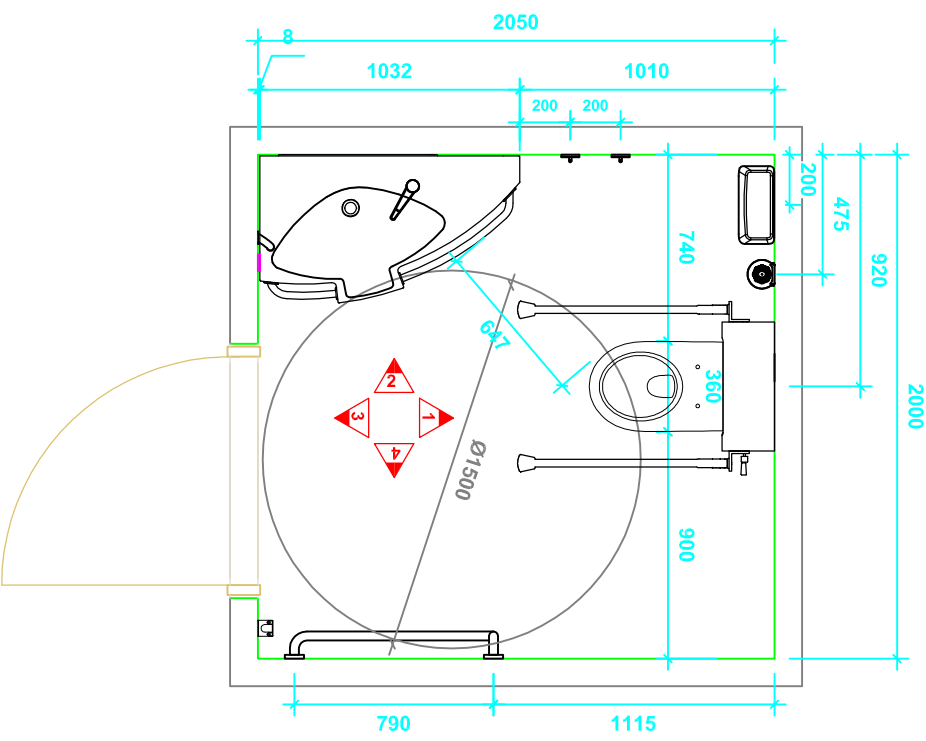

Bano 4, 1m² højre: 2000*2050

Bano 4, 1m² med vendediаметer på 1500 mm. Væghængt toilet (530mm) med 5970S2-EL højdejusterbar cisterne.

Alle mål er angivet fra færdig gulv/væg.

- | | | |
|------|-----------|--|
| 2 | 5311 | Bano støttehåndtag for skab, gråt |
| 3 | 5202/R | Bano vask, med hygiejnedæksel/støtkehåndtag højre 1032*590mm |
| 4.1 | 5207-EL | Bano elektrisk højdejustering for vask med dæksel |
| 5 | 5805 | Bano håndvaskarmatur |
| 6 | 5101-02 | Bano spejl 960*600mm |
| 7 | 5115 | Bano lampe B600mm m/lysrør |
| 8.1 | 5985EC | Bano toilet vægmont. 530 mm EasyClean |
| 9 | 5603 | Bano støttehåndtag WC for cisterne (par) |
| 16 | 5591/R-G | Bano støttehåndtag 790*790mm - højre |
| 17 | 5400/G | Bano hængekroge |
| 18 | 5510 | Bano stokkeholder |
| 19 | 5496-G | Bano affaldsspand 10 l. |
| 20 | 3477-G | Bano WC-børste væghængt |
| 21.1 | 5970S2-EL | Bano cisterne med elektrisk højdejustering |
| 24. | 5970-06 | Bano toiletseade |