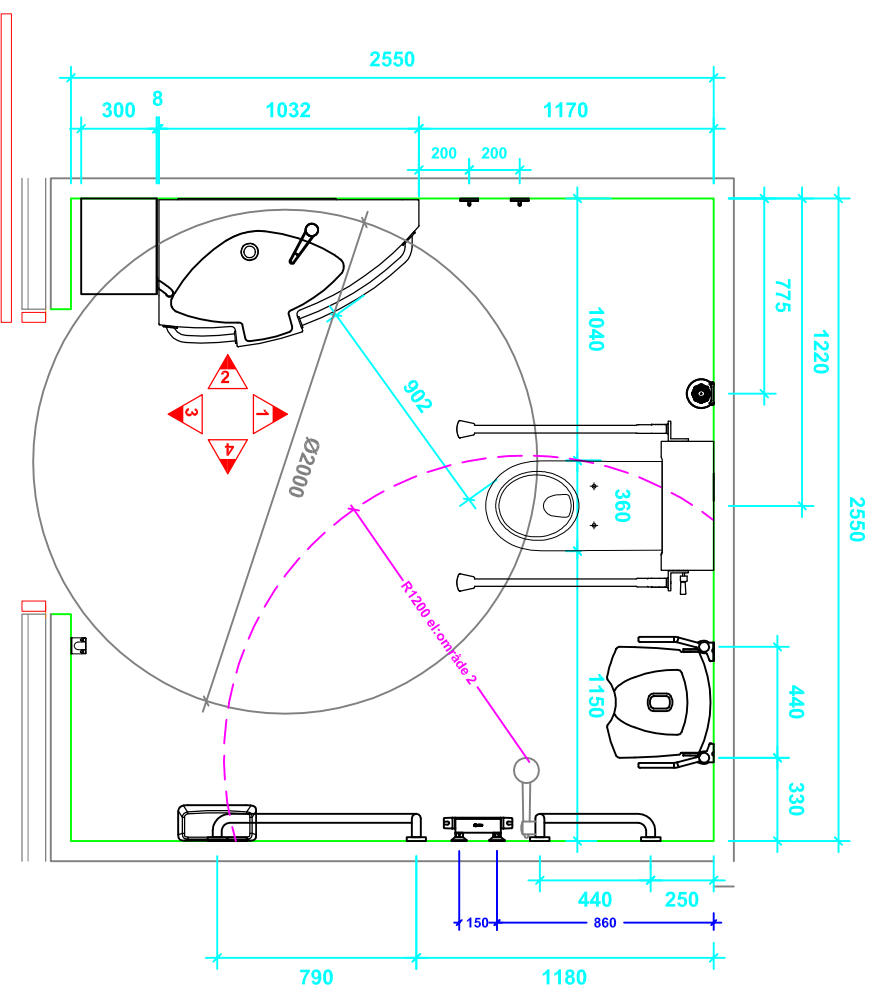

Bano 6,6m² højre: 2550*2550

Bano 6,6m² med vendediаметer på 2000 mm. Væghængt toilet (700mm) med 5970S2-EL højdejusterbar cisterne & 300 mm hospitalsskab.

Alle mål er angivet fra færdig gulv/væg.

- | | | |
|------|-----------|---|
| 1.3 | 5304-34 | Bano hospitalsskab højre 1330*300mm |
| 2 | 5311 | Bano støttehåndtag for skab |
| 3 | 5202/R | Bano vask, m/hygjejnedeksel/støtتهåndtag højre 1032*590mm |
| 4.1 | 5207-EL | Bano elektrisk højdejustering for vask med dæksel |
| 5 | 5805 | Bano håndvaskarmatur |
| 6 | 5101-02 | Bano spejl 960*600mm |
| 7 | 5115 | Bano lampe B600mm m/lysrør |
| 8 | 5995EC | Bano toilet vægmonteret, 700 mm EasyClean |
| 9 | 5603 | Bano støttehåndtag WC for cisterne 900 mm (par) |
| 10 | 5581/L-G | Bano brusestang 440*1200mm - venstre |
| 11 | 58820-01 | Bano brusehoved og slange |
| 12 | 58820 | Bano bruseremostat |
| 14 | 5700-02 | Bano brusesæde m/højdejustering |
| 15 | 5710-02 | Bano sidesæde for brusesæde |
| 16 | 5591/R-G | Bano støttehåndtag - væg 790*790mm - højre |
| 17 | 5400/G | Bano hængekroge |
| 18 | 5510 | Bano stokkeholder |
| 19 | 5496-G | Bano affaldsspand 10 l. |
| 20 | 3477-G | Bano WC-børste væghængt |
| 21.1 | 5970S2-EL | Bano cisterne elektrisk højdejustering |
| 24 | 5970-06 | Bano toilet sæde |