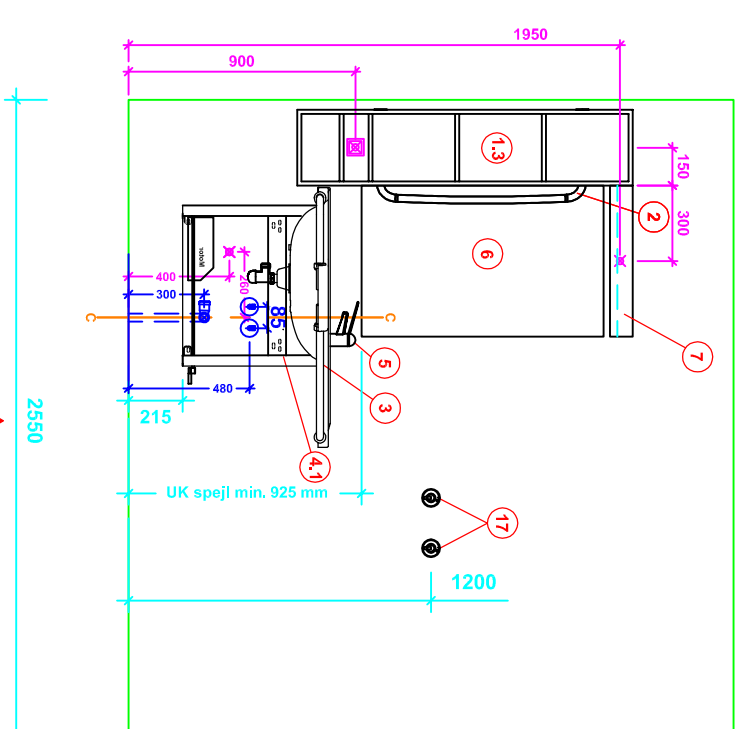

Bano 6,6m² højre: 2550*2550

Bano 6,6m² med vendediаметer på 2000 mm. Væghængt toilet (700mm) med 5970S2-EL højdejusterbar cisterne & 300 mm hospitalsskab.

Alle mål er angivet fra færdig gulv/væg.

- | | | |
|------|-----------|---|
| 1.3 | 5304-34 | Bano hospitalsskab højre 1330*300mm |
| 2 | 5311 | Bano støttehåndtag for skab |
| 3 | 5202/R | Bano vask, m/hygjejnedeksel/støtتهåndtag højre 1032*590mm |
| 4.1 | 5207-EL | Bano elektrisk højdejustering for vask med dæksel |
| 5 | 5805 | Bano håndvaskarmatur |
| 6 | 5101-02 | Bano spejl 960*600mm |
| 7 | 5115 | Bano lampe B600mm m/lysrør |
| 8 | 5995EC | Bano toilet vægmonteret, 700 mm EasyClean |
| 9 | 5603 | Bano støttehåndtag WC for cisterne 900 mm (par) |
| 10 | 5581/L-G | Bano brusestang 440*1200mm - venstre |
| 11 | 58820-01 | Bano brusehoved og slange |
| 12 | 58820 | Bano bruseremostat |
| 14 | 5700-02 | Bano brusesæde m/højdejustering |
| 15 | 5710-02 | Bano sidesæde for brusesæde |
| 16 | 5591/R-G | Bano støttehåndtag - væg 790*790mm - højre |
| 17 | 5400/G | Bano hængekroge |
| 18 | 5510 | Bano stokkeholder |
| 19 | 5496-G | Bano affaldsspand 10 l. |
| 20 | 3477-G | Bano WC-børste væghængt |
| 21.1 | 5970S2-EL | Bano cisterne elektrisk højdejustering |
| 24 | 5970-06 | Bano toilet sæde |