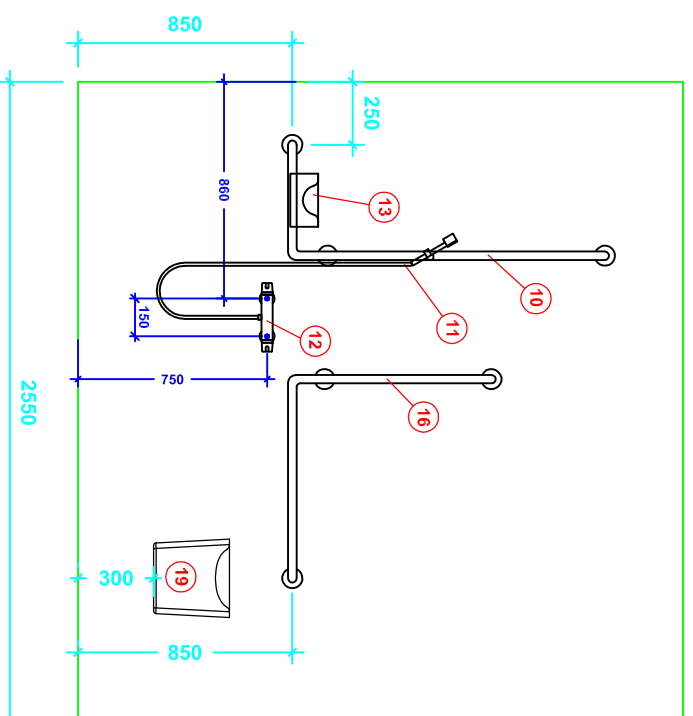

Bano 6,6m² højre: 2550*2550

Bano 6,6m² med vendediаметer på 2000 mm. Væghængt toilet (700mm) med 5970S2-EL højdejusterbar cisterne & 300 mm hospitalsskab.

Alle mål er angivet fra færdig gulv/væg.

- | | | |
|------|-----------|---|
| 1.3 | 5304-34 | Bano hospitalsskab højre 1330*300mm |
| 2 | 5311 | Bano støttehåndtag for skab |
| 3 | 5202/R | Bano vask, m/hygjejnedeksel/støtتهåndtag højre 1032*590mm |
| 4.1 | 5207-EL | Bano elektrisk højdejustering for vask med dæksel |
| 5 | 5805 | Bano håndvaskarmatur |
| 6 | 5101-02 | Bano spejl 960*600mm |
| 7 | 5115 | Bano lampe B600mm m/lysrør |
| 8 | 5995EC | Bano toilet vægmonteret, 700 mm EasyClean |
| 9 | 5603 | Bano støttehåndtag WC for cisterne 900 mm (par) |
| 10 | 5581/L-G | Bano brusestang 440*1200mm - venstre |
| 11 | 58820-01 | Bano brusehoved og slange |
| 12 | 58820 | Bano bruseremostat |
| 14 | 5700-02 | Bano brusesæde m/højdejustering |
| 15 | 5710-02 | Bano sidesæde for brusesæde |
| 16 | 5591/R-G | Bano støttehåndtag - væg 790*790mm - højre |
| 17 | 5400/G | Bano hængekroge |
| 18 | 5510 | Bano stokkeholder |
| 19 | 5496-G | Bano affaldsspand 10 l. |
| 20 | 3477-G | Bano WC-børste væghængt |
| 21.1 | 5970S2-EL | Bano cisterne elektrisk højdejustering |
| 24 | 5970-06 | Bano toilet sæde |