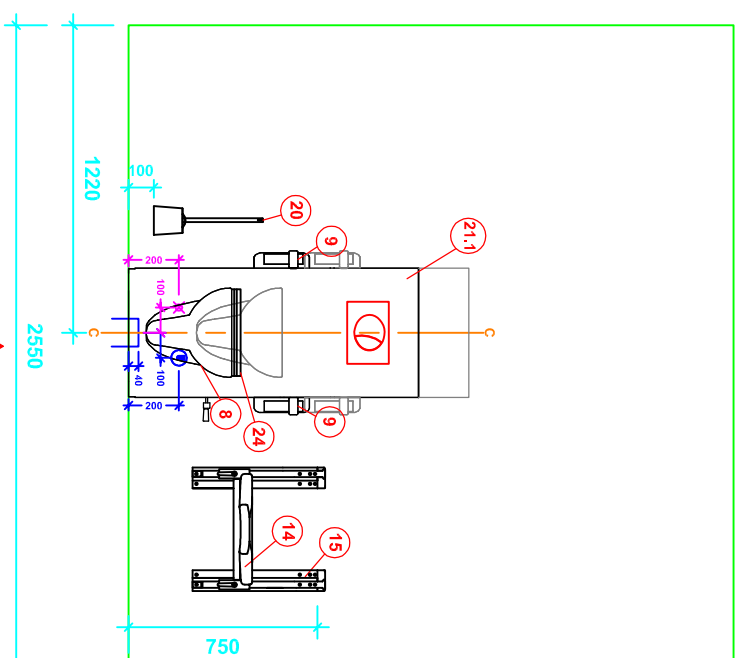

Bano 6,6m² højre: 2550*2550

Bano 6,6m² med vendediаметer på 2000 mm. Væghængt toilet (700mm) med 5970S2-EL højdejusterbar cisterne & 300 mm hospitalsskab.

Alle mål er angivet fra færdig gulv/væg.

- | | | |
|------|-----------|---|
| 1.3 | 5304-34 | Bano hospitalsskab højre 1330*300mm |
| 2 | 5311 | Bano støttehåndtag for skab |
| 3 | 5202/R | Bano vask, m/hygjejnedeksel/støtتهåndtag højre 1032*590mm |
| 4.1 | 5207-EL | Bano elektrisk højdejustering for vask med dæksel |
| 5 | 5805 | Bano håndvaskarmatur |
| 6 | 5101-02 | Bano spejl 960*600mm |
| 7 | 5115 | Bano lampe B600mm m/lysrør |
| 8 | 5995EC | Bano toilet vægmonteret, 700 mm EasyClean |
| 9 | 5603 | Bano støttehåndtag WC for cisterne 900 mm (par) |
| 10 | 5581/L-G | Bano brusestang 440*1200mm - venstre |
| 11 | 58820-01 | Bano brusehoved og slange |
| 12 | 58820 | Bano bruseremostat |
| 14 | 5700-02 | Bano brusesæde m/højdejustering |
| 15 | 5710-02 | Bano sidesæde for brusesæde |
| 16 | 5591/R-G | Bano støttehåndtag - væg 790*790mm - højre |
| 17 | 5400/G | Bano hængekroge |
| 18 | 5510 | Bano stokkeholder |
| 19 | 5496-G | Bano affaldsspand 10 l. |
| 20 | 3477-G | Bano WC-børste væghængt |
| 21.1 | 5970S2-EL | Bano cisterne elektrisk højdejustering |
| 24 | 5970-06 | Bano toilet sæde |