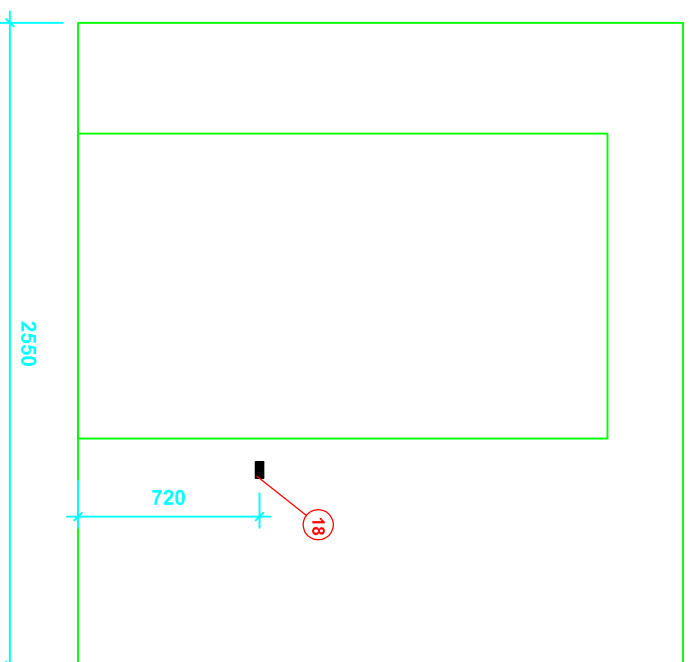

Bano 6,6m² højre: 2550*2550

Bano 6,6m² med vendediаметer på 2000 mm. Væghængt toilet (700mm) med 5970S2-EL højdejusterbar cisterne & 300 mm hospitalsskab.

Alle mål er angivet fra færdig gulv/væg.

- | | | |
|------|-----------|---|
| 1.3 | 5304-34 | Bano hospitalsskab højre 1330*300mm |
| 2 | 5311 | Bano støttehåndtag for skab |
| 3 | 5202/R | Bano vask, m/hygjejnedeksel/støtتهåndtag højre 1032*590mm |
| 4.1 | 5207-EL | Bano elektrisk højdejustering for vask med dæksel |
| 5 | 5805 | Bano håndvaskarmatur |
| 6 | 5101-02 | Bano spejl 960*600mm |
| 7 | 5115 | Bano lampe B600mm m/lysrør |
| 8 | 5995EC | Bano toilet vægmonteret, 700 mm EasyClean |
| 9 | 5603 | Bano støttehåndtag WC for cisterne 900 mm (par) |
| 10 | 5581/L-G | Bano brusestang 440*1200mm - venstre |
| 11 | 58820-01 | Bano brusehoved og slange |
| 12 | 58820 | Bano bruseremostat |
| 14 | 5700-02 | Bano brusesæde m/højdejustering |
| 15 | 5710-02 | Bano sidesæde for brusesæde |
| 16 | 5591/R-G | Bano støttehåndtag - væg 790*790mm - højre |
| 17 | 5400/G | Bano hængekroge |
| 18 | 5510 | Bano stokkeholder |
| 19 | 5496-G | Bano affaldsspand 10 l. |
| 20 | 3477-G | Bano WC-børste væghængt |
| 21.1 | 5970S2-EL | Bano cisterne elektrisk højdejustering |
| 24 | 5970-06 | Bano toilet sæde |